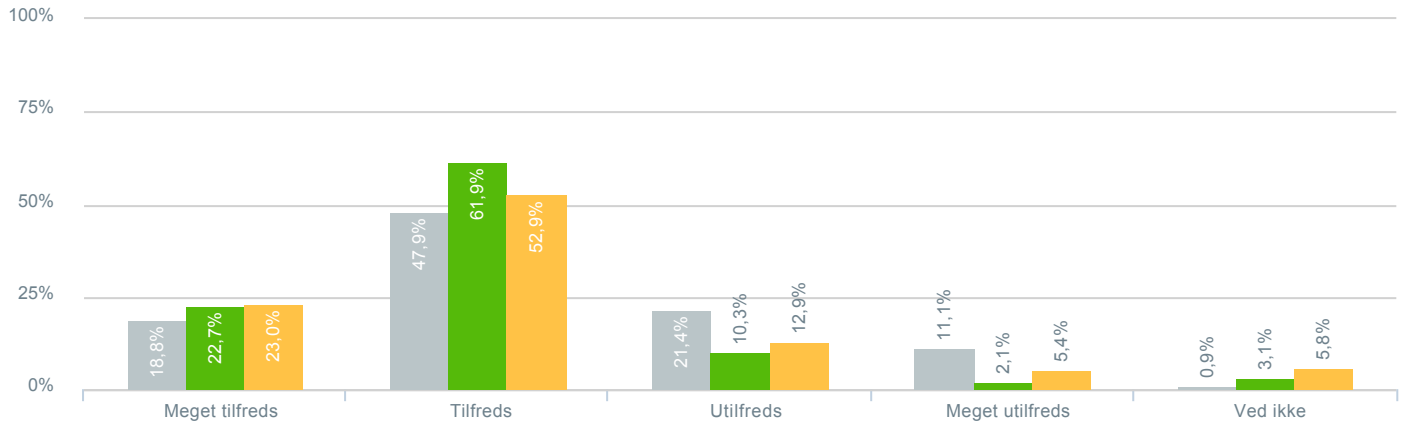

Skolens arbejde med at få dit barn til at trives?

● Besvarelser 2019	Svar status. Hvilken skole går dit barn på?. [TARGET_GROUP]. Hvilken skole går dit barn på?: Nordbakkeskolen	117
● Besvarelser 2020	Svar status. Periode. Hvilken skole går dit barn på?. Hvilken skole går dit barn på?: Nordbakkeskolen	97
● Besvarelser for hele kommunen 2020	Periode. Svar status.	1.398