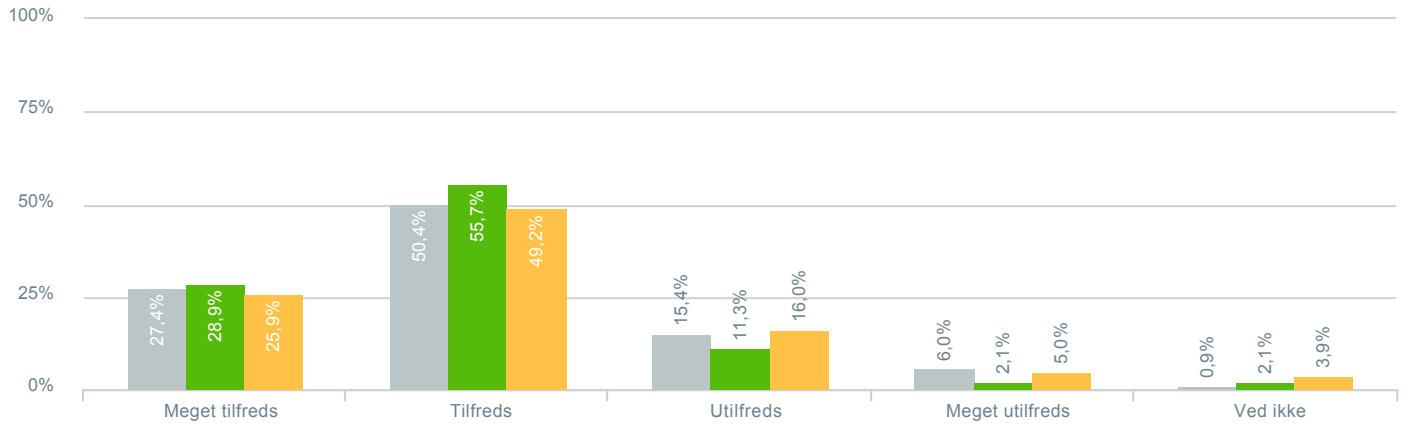

Kommunikationen imellem klassens lærere og dig som forældre om dit barns faglige udvikling?

● Besvarelser 2019	Svar status. Hvilken skole går dit barn på?. [TARGET_GROUP]. Hvilken skole går dit barn på?: Nordbakkeskolen	117
● Besvarelser 2020	Svar status. Periode. Hvilken skole går dit barn på?. Hvilken skole går dit barn på?: Nordbakkeskolen	97
● Besvarelser for hele kommunen 2020	Periode. Svar status.	1.398