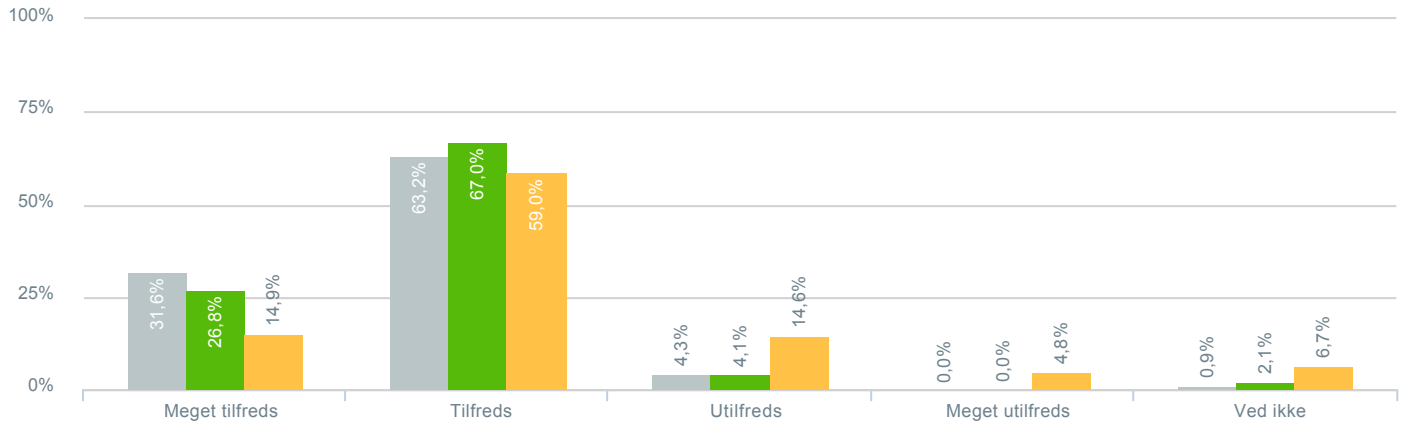

Skolens udvendige rammer (skolegård, boldbaner, legeplads mv.)?

● Besvarelser 2019	Svar status. Hvilken skole går dit barn på?. [TARGET_GROUP]. Hvilken skole går dit barn på?: Nordbakkeskolen	117
● Besvarelser 2020	Svar status. Periode. Hvilken skole går dit barn på?. Hvilken skole går dit barn på?: Nordbakkeskolen	97
● Besvarelser for hele kommunen 2020	Periode. Svar status.	1.398