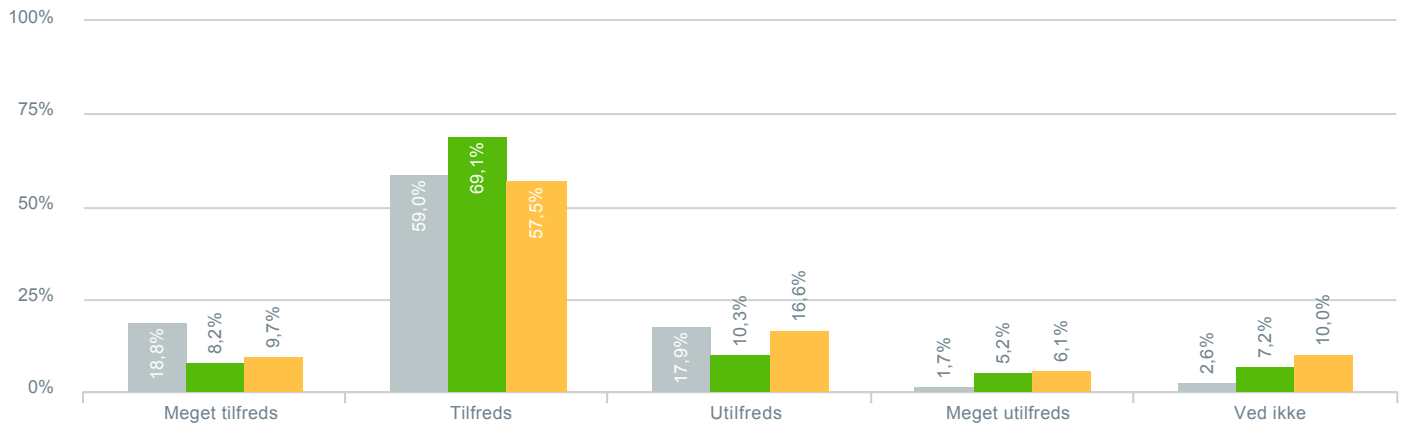

Informationsmængden på Aula?

● Besvarelser 2019	Svar status. Hvilken skole går dit barn på?. [TARGET_GROUP]. Hvilken skole går dit barn på?: Nordbakkeskolen	117
● Besvarelser 2020	Svar status. Periode. Hvilken skole går dit barn på?. Hvilken skole går dit barn på?: Nordbakkeskolen	97
● Besvarelser for hele kommunen 2020	Periode. Svar status.	1.384