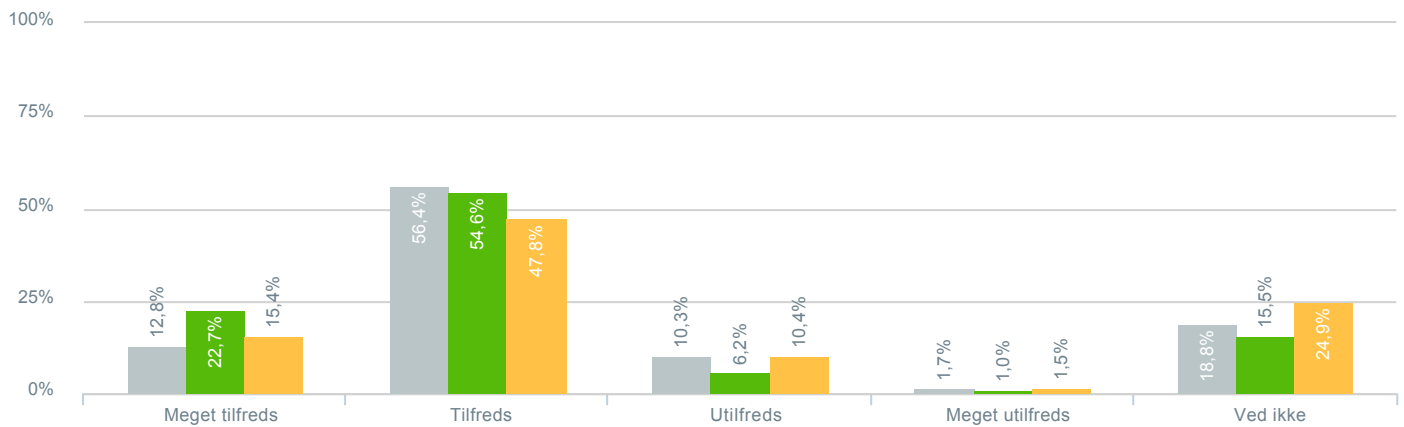

Skolens synlighed i lokalmiljøet?

● Besvarelser 2019	Svar status. Hvilken skole går dit barn på?. [TARGET_GROUP]. Hvilken skole går dit barn på?: Nordbakkeskolen	117
● Besvarelser 2020	Svar status. Periode. Hvilken skole går dit barn på?. Hvilken skole går dit barn på?: Nordbakkeskolen	97
● Besvarelser for hele kommunen 2020	Periode. Svar status.	1.334