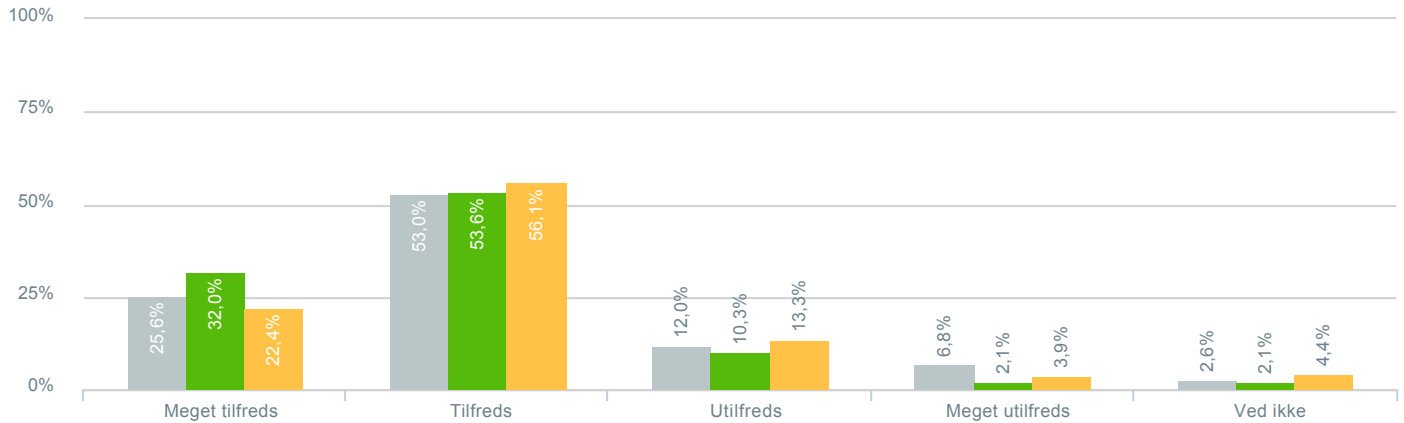

Dit barns faglige udbytte af matematikundervisningen?

● Besvarelser 2019	Svar status. Hvilken skole går dit barn på?. [TARGET_GROUP]. Hvilken skole går dit barn på?: Nordbakkeskolen	117
● Besvarelser 2020	Svar status. Periode. Hvilken skole går dit barn på?. Hvilken skole går dit barn på?: Nordbakkeskolen	97
● Besvarelser for hele kommunen 2020	Periode. Svar status.	1.398