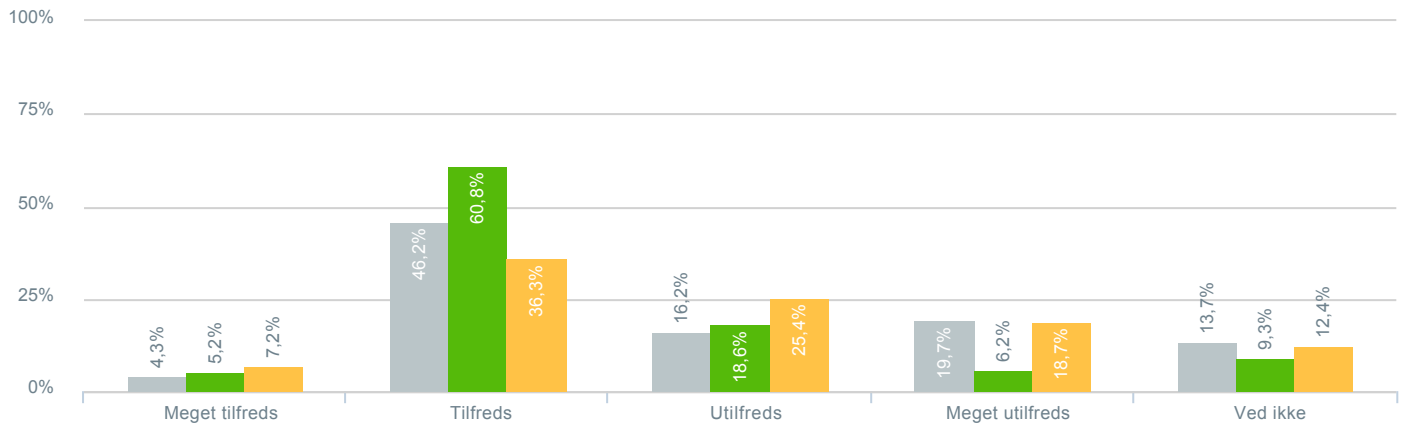

Omfanget af vikardækket undervisning?

● Besvarelser 2019	Svar status. Hvilken skole går dit barn på?. [TARGET_GROUP]. Hvilken skole går dit barn på?: Nordbakkeskolen	117
● Besvarelser 2020	Svar status. Periode. Hvilken skole går dit barn på?. Hvilken skole går dit barn på?: Nordbakkeskolen	97
● Besvarelser for hele kommunen 2020	Periode. Svar status.	1.398