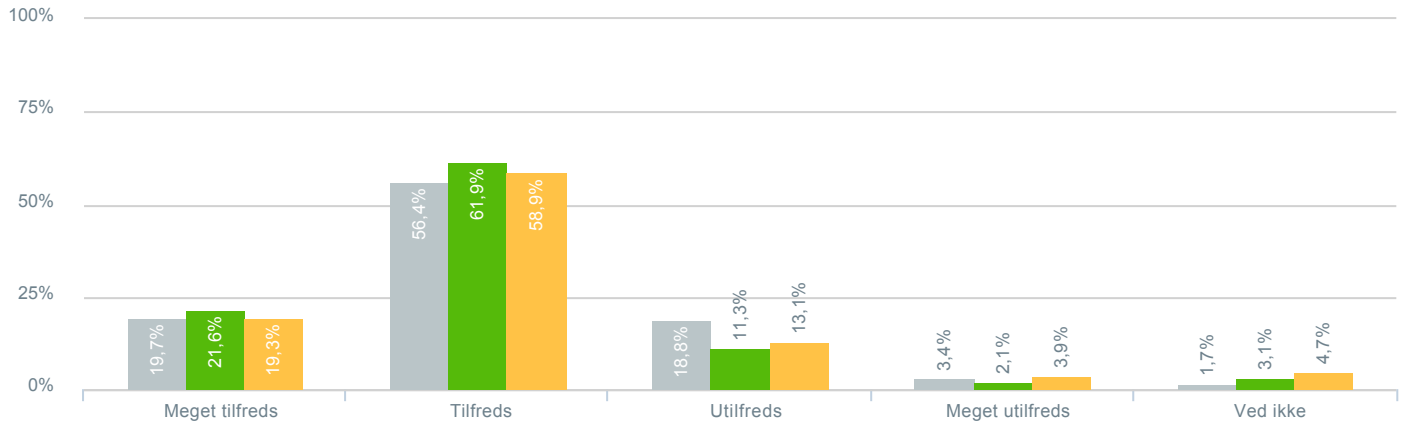

Samlet set med dit barns faglige udbytte af undervisningen?

● Besvarelser 2019	Svar status. Hvilken skole går dit barn på?. [TARGET_GROUP]. Hvilken skole går dit barn på?: Nordbakkeskolen	117
● Besvarelser 2020	Svar status. Periode. Hvilken skole går dit barn på?. Hvilken skole går dit barn på?: Nordbakkeskolen	97
● Besvarelser for hele kommunen 2020	Periode. Svar status.	1.398