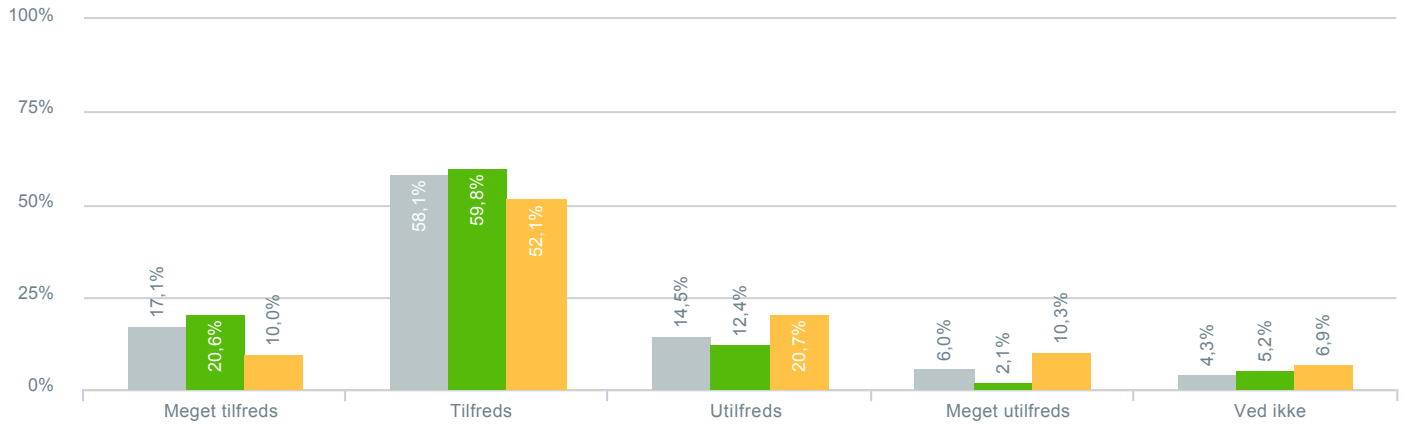

Sikkerheden på skolevejen?

● Besvarelser 2019	Svar status. Hvilken skole går dit barn på?. [TARGET_GROUP]. Hvilken skole går dit barn på?: Nordbakkeskolen	117
● Besvarelser 2020	Svar status. Periode. Hvilken skole går dit barn på?. Hvilken skole går dit barn på?: Nordbakkeskolen	97
● Besvarelser for hele kommunen 2020	Periode. Svar status.	1.356