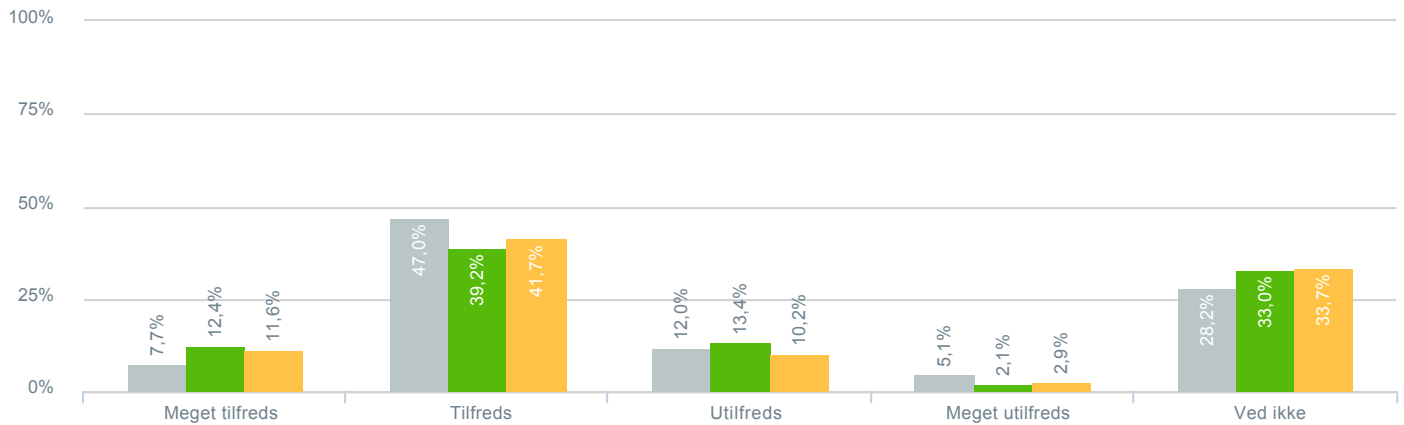

Elevernes medinddragelse i planlægning, udførelse og evaluering af undervisningen?

● Besvarelser 2019	Svar status. Hvilken skole går dit barn på?. [TARGET_GROUP]. Hvilken skole går dit barn på?: Nordbakkeskolen	117
● Besvarelser 2020	Svar status. Periode. Hvilken skole går dit barn på?. Hvilken skole går dit barn på?: Nordbakkeskolen	97
● Besvarelser for hele kommunen 2020	Periode. Svar status.	1.398