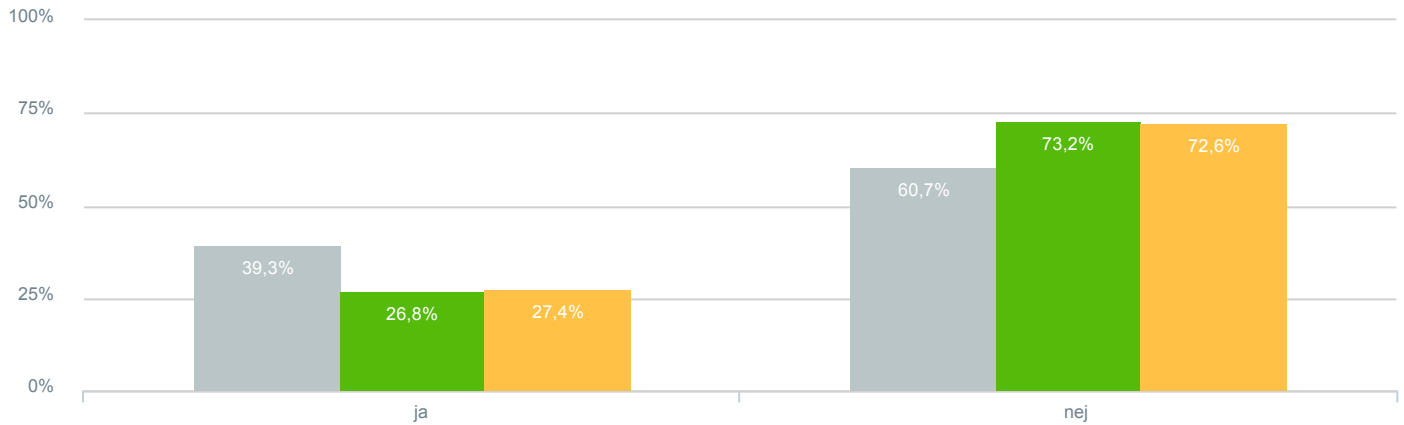

Overvejer du at flytte dit barn i privat- eller friskole?

- **Besvarelser 2019** Svar status. Hvilken skole går dit barn på?. [TARGET_GROUP]. Hvilken skole går dit barn på?: Nordbakkeskolen **117**
- **Besvarelser 2020** Svar status. Periode. Hvilken skole går dit barn på?. Hvilken skole går dit barn på?: Nordbakkeskolen **97**
- **Besvarelser for hele kommunen 2020** Periode. Svar status. **1.334**