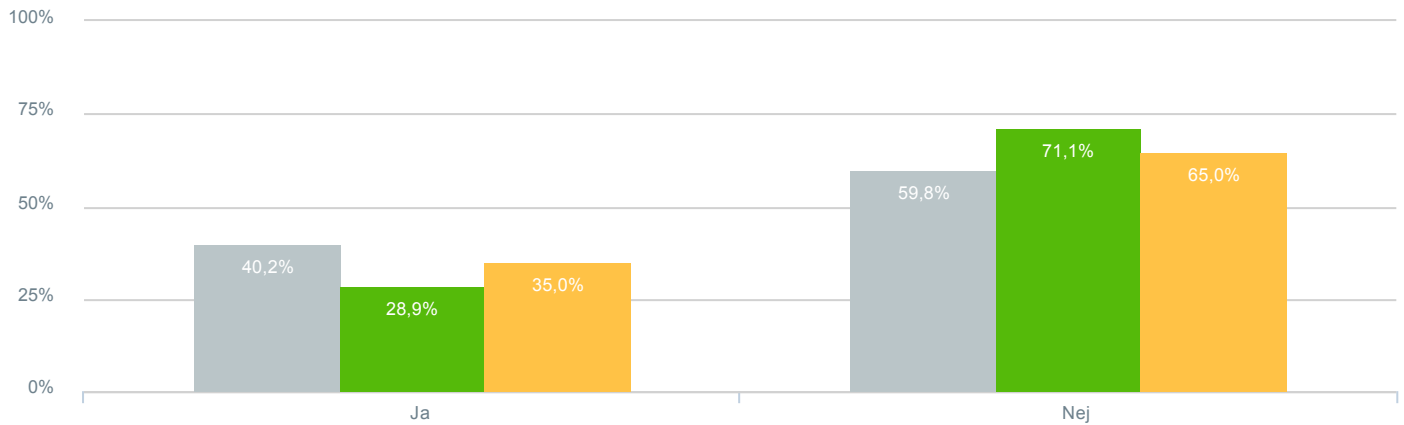

Har du som forældre haft behov for at involvere skoleledelsen i dit barns trivsel og udvikling?

● Besvarelser 2019	Svar status. Hvilken skole går dit barn på?. [TARGET_GROUP]. Hvilken skole går dit barn på?: Nordbakkeskolen	117
● Besvarelser 2020	Svar status. Periode. Hvilken skole går dit barn på?. Hvilken skole går dit barn på?: Nordbakkeskolen	97
● Besvarelser for hele kommunen 2020	Periode. Svar status.	1.398