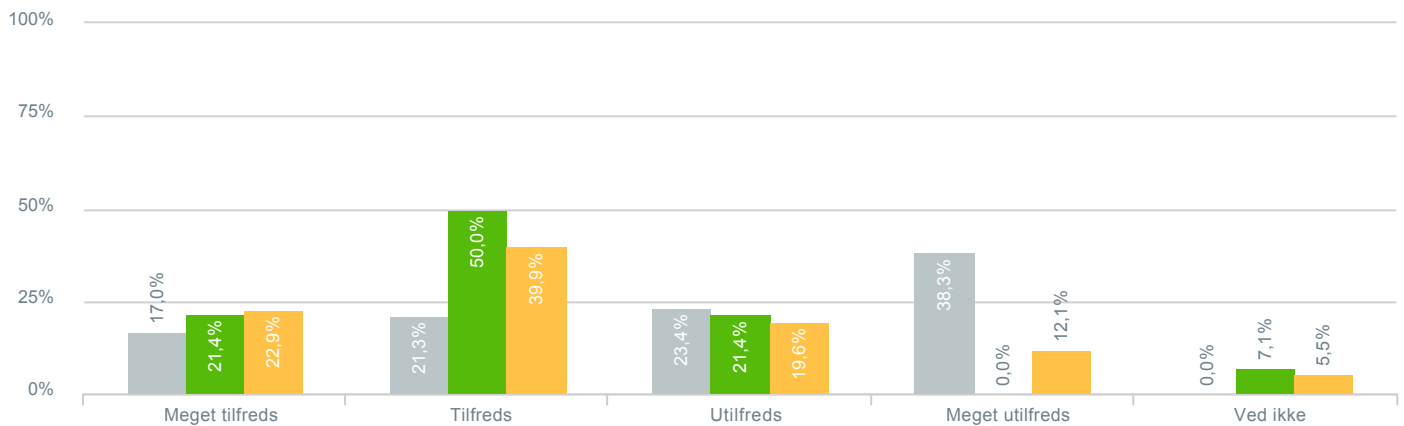

Hvor tilfreds er du med udbyttet af dialogen med skoleledelsen?

● Besvarelser 2019	Svar status. Hvilken skole går dit barn på?. [TARGET_GROUP]. Hvilken skole går dit barn på?: Nordbakkeskolen	47
● Besvarelser 2020	Svar status. Periode. Hvilken skole går dit barn på?. Hvilken skole går dit barn på?: Nordbakkeskolen	28
● Besvarelser for hele kommunen 2020	Periode. Svar status.	489