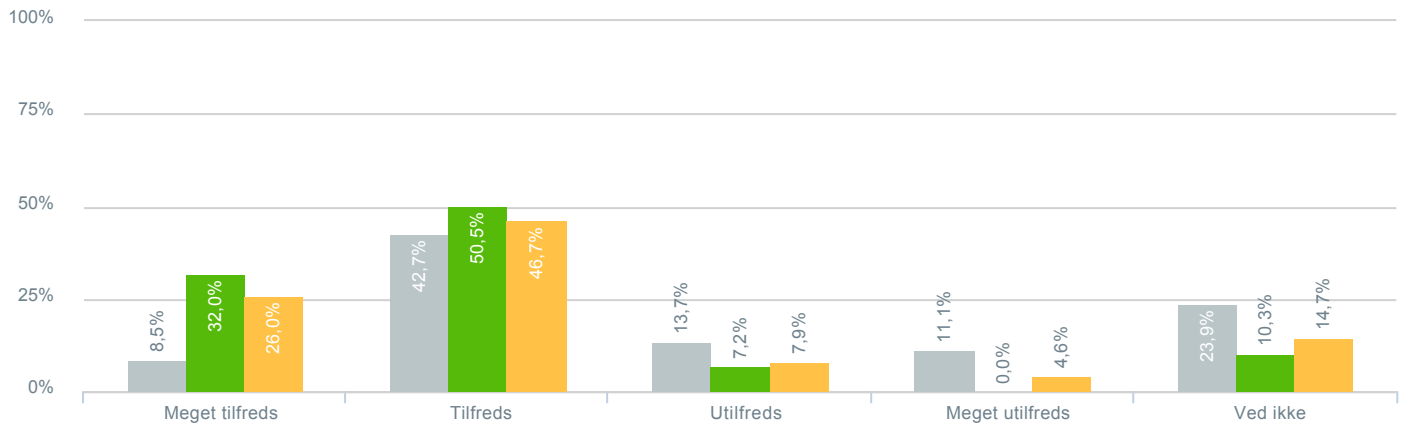

Skoleledelsens måde at repræsentere skolen på?

● Besvarelser 2019	Svar status. Hvilken skole går dit barn på?. [TARGET_GROUP]. Hvilken skole går dit barn på?: Nordbakkeskolen	117
● Besvarelser 2020	Svar status. Periode. Hvilken skole går dit barn på?. Hvilken skole går dit barn på?: Nordbakkeskolen	97
● Besvarelser for hele kommunen 2020	Periode. Svar status.	1.398