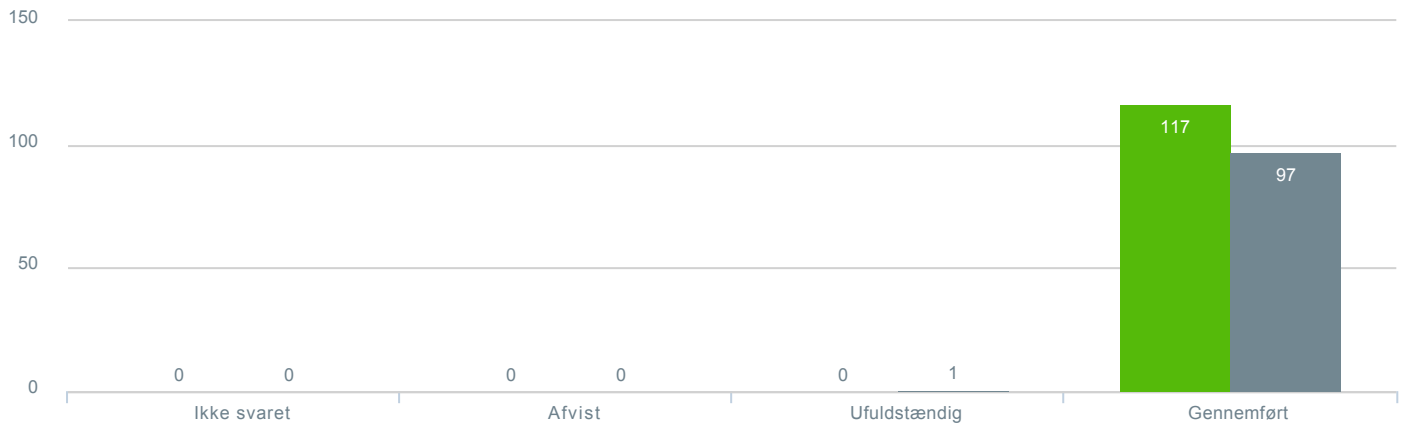

## Svar status

● **Antal besvarelser 2019** [TARGET\_GROUP]. Svar status. Hvilken skole går dit barn på?: Nordbakkeskolen **117**

● **Antal besvarelser 2020** Svar status. [LAUNCH]. Hvilken skole går dit barn på?: Nordbakkeskolen **98**