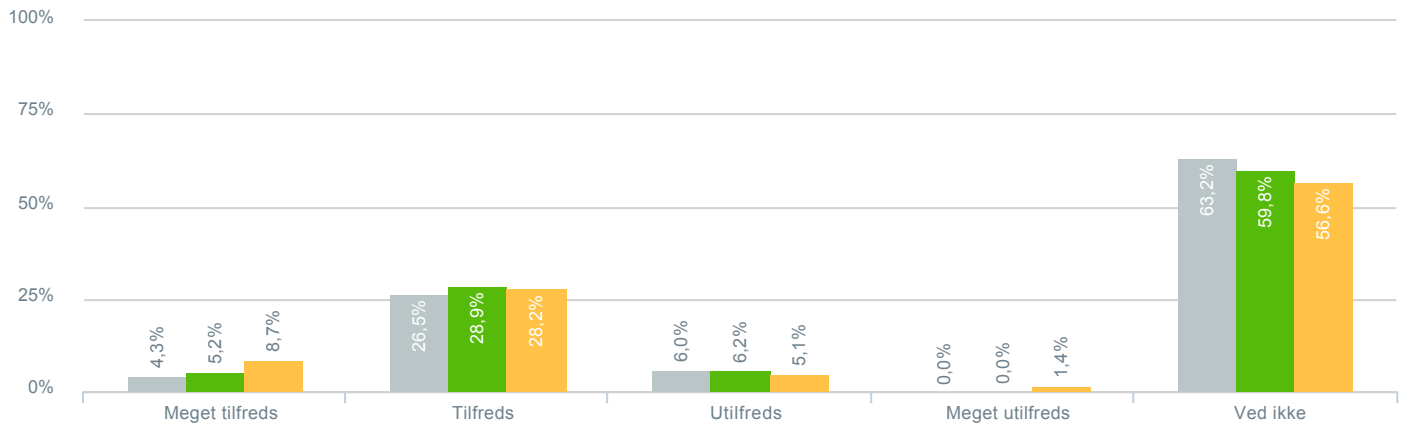

Skolens understøttelse af elevrådsarbejdet?

● Besvarelser 2019	Svar status. Hvilken skole går dit barn på?. [TARGET_GROUP]. Hvilken skole går dit barn på?: Nordbakkeskolen	117
● Besvarelser 2020	Svar status. Periode. Hvilken skole går dit barn på?. Hvilken skole går dit barn på?: Nordbakkeskolen	97
● Besvarelser for hele kommunen 2020	Periode. Svar status.	1.398