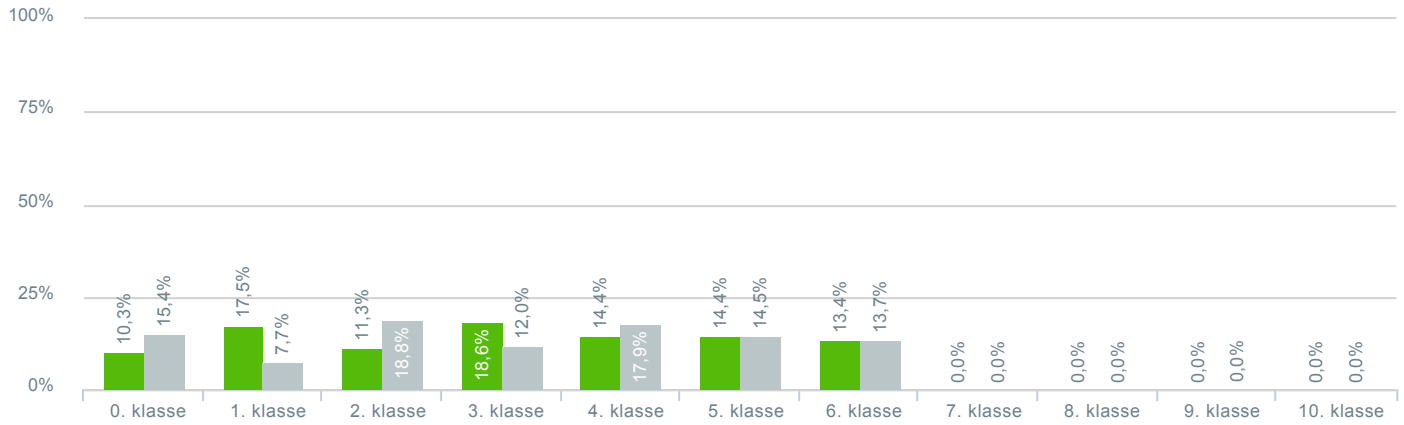

## Svar status

● **Antal besvarelser 2019** [TARGET\_GROUP]. Svar status. Hvilken skole går dit barn på?: Nordbakkeskolen **117**

● **Antal besvarelser 2020** Svar status. [LAUNCH]. Hvilken skole går dit barn på?: Nordbakkeskolen **98**

### Hvilket klassetrin går dit barn på?

- **Besvarelser 2020** Svar status. Periode. Hvilken skole går dit barn på?. Hvilken skole går dit barn på?: Nordbakkeskolen **97**
- **Besvarelser 2019** Svar status. Hvilken skole går dit barn på?. [TARGET\_GROUP]. Hvilken skole går dit barn på?: Nordbakkeskolen **117**