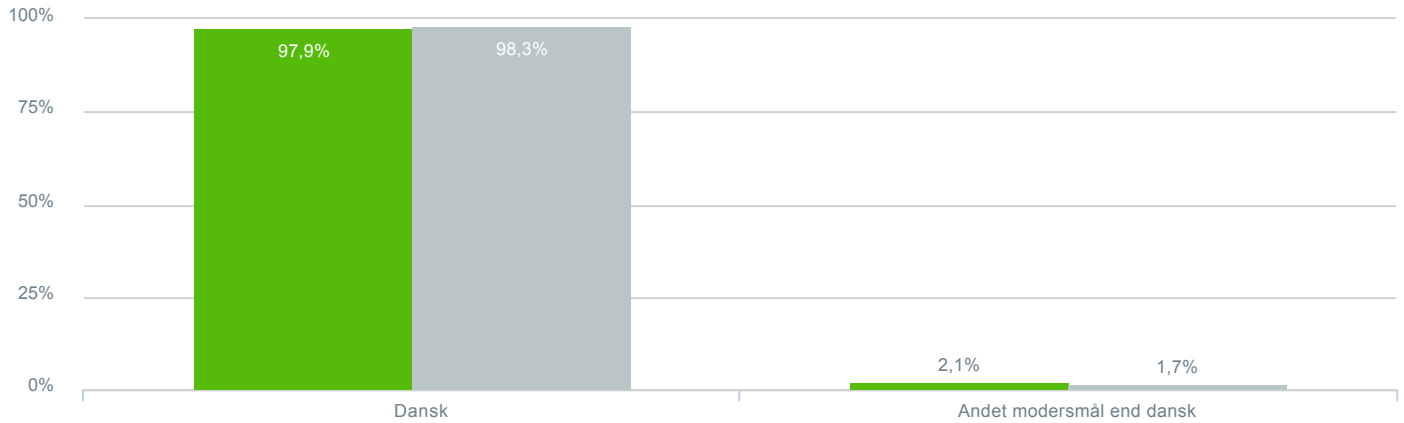

Hvilket sprog tales mest i hjemmet?

- **Besvarelser 2020** Svar status. Periode. Hvilken skole går dit barn på?. Hvilken skole går dit barn på?: Nordbakkeskolen **97**
- **Besvarelser 2019** Svar status. Hvilken skole går dit barn på?. [TARGET_GROUP]. Hvilken skole går dit barn på?: Nordbakkeskolen **117**