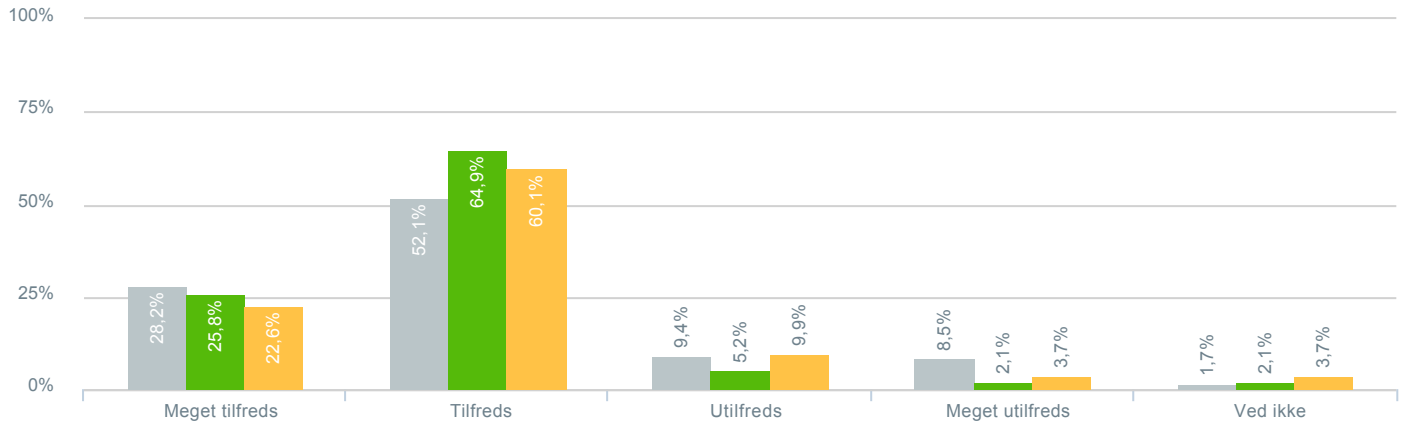

Dit barns faglige udbytte af danskundervisningen?

● Besvarelser 2019	Svar status. Hvilken skole går dit barn på?. [TARGET_GROUP]. Hvilken skole går dit barn på?: Nordbakkeskolen	117
● Besvarelser 2020	Svar status. Periode. Hvilken skole går dit barn på?. Hvilken skole går dit barn på?: Nordbakkeskolen	97
● Besvarelser for hele kommunen 2020	Periode. Svar status.	1.398