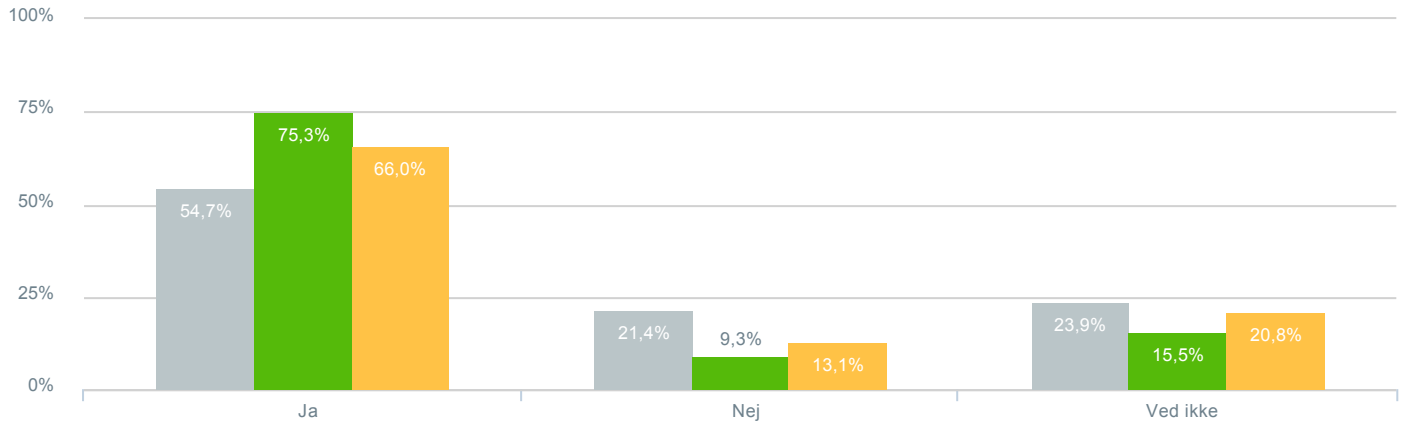

Vil du anbefale skolen til andre forældre?

- **Besvarelser 2019** Svar status. Hvilken skole går dit barn på?. [TARGET_GROUP]. Hvilken skole går dit barn på?: Nordbakkeskolen **117**
- **Besvarelser 2020** Svar status. Periode. Hvilken skole går dit barn på?. Hvilken skole går dit barn på?: Nordbakkeskolen **97**
- **Besvarelser for hele kommunen 2020** Periode. Svar status. **1.334**