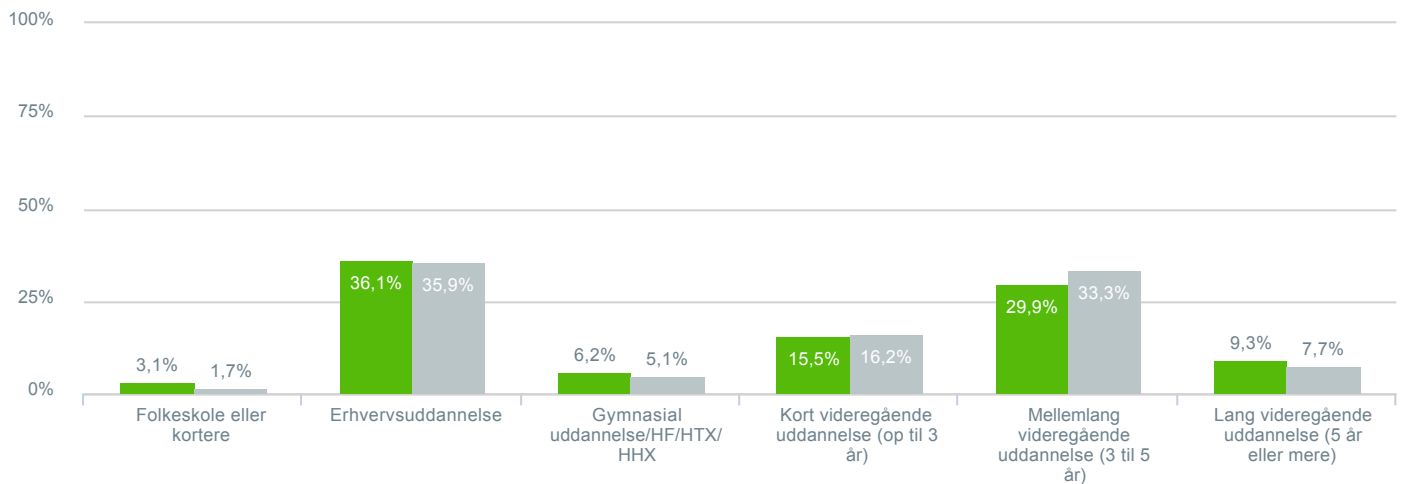

Hvilket uddannelsesniveau har du gennemført?

- **Besvarelser 2020** Svar status. Periode. Hvilken skole går dit barn på?. Hvilken skole går dit barn på?: Nordbakkeskolen **97**
- **Besvarelser 2019** Svar status. Hvilken skole går dit barn på?. [TARGET_GROUP]. Hvilken skole går dit barn på?: Nordbakkeskolen **117**