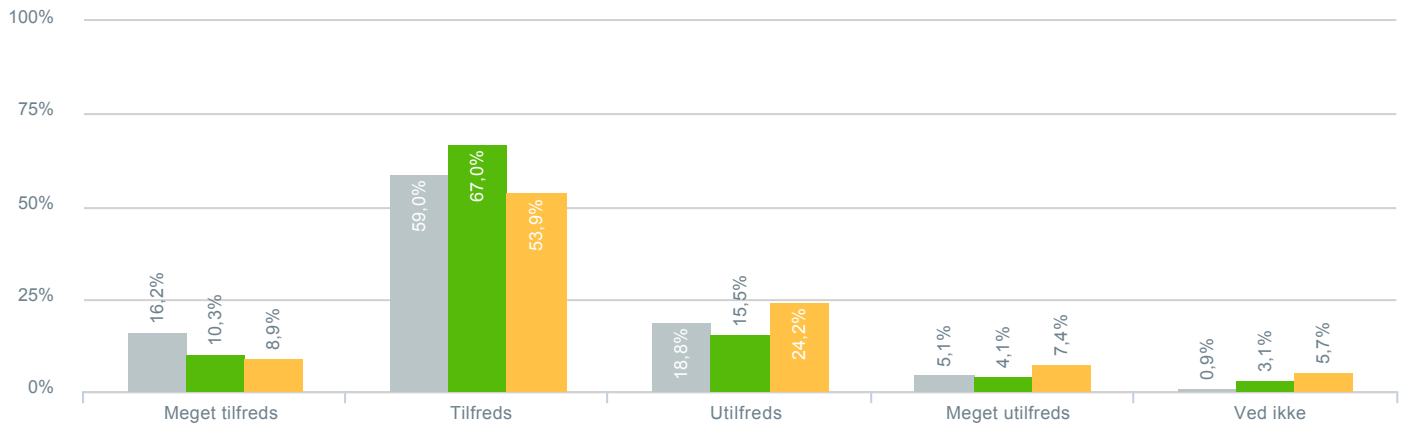

Skolens indvendige rammer (lokaler, inventar, plads mv.)?

● Besvarelser 2019	Svar status. Hvilken skole går dit barn på?. [TARGET_GROUP]. Hvilken skole går dit barn på?: Nordbakkeskolen	117
● Besvarelser 2020	Svar status. Periode. Hvilken skole går dit barn på?. Hvilken skole går dit barn på?: Nordbakkeskolen	97
● Besvarelser for hele kommunen 2020	Periode. Svar status.	1.398