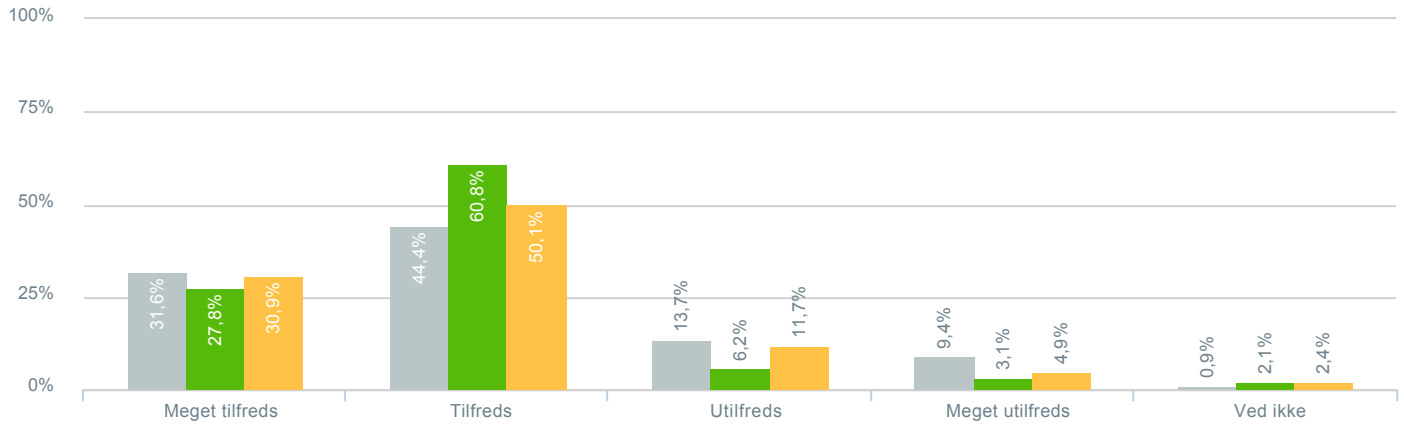

Kommunikationen imellem klassens lærere og dig som forældre om dit barns trivsel?

● Besvarelser 2019	Svar status. Hvilken skole går dit barn på?. [TARGET_GROUP]. Hvilken skole går dit barn på?: Nordbakkeskolen	117
● Besvarelser 2020	Svar status. Periode. Hvilken skole går dit barn på?. Hvilken skole går dit barn på?: Nordbakkeskolen	97
● Besvarelser for hele kommunen 2020	Periode. Svar status.	1.398