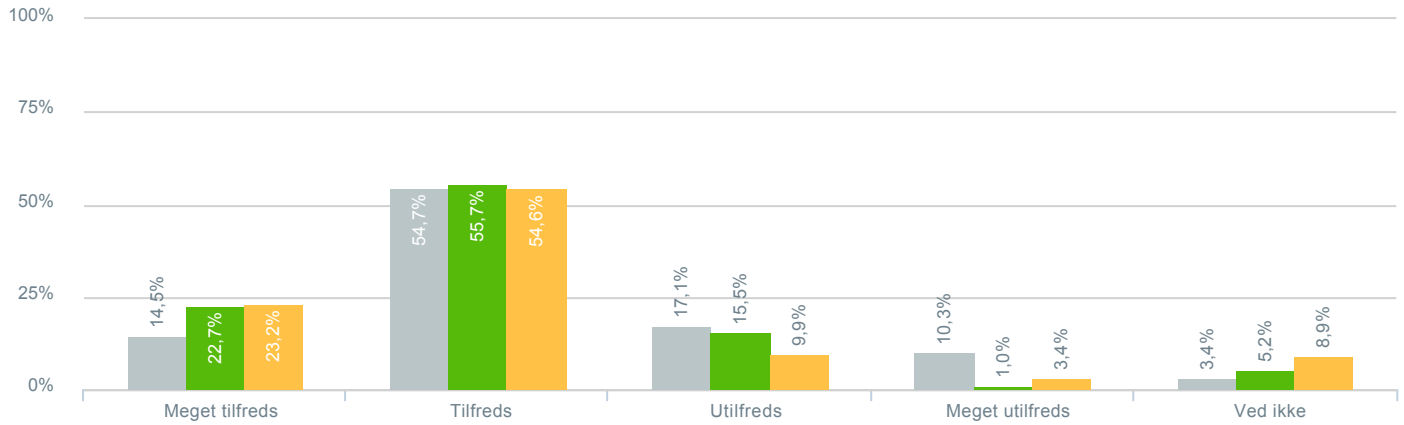

Skolens arbejde med at få dit barn til at føle sig som en del af fællesskabet?

● Besvarelser 2019	Svar status. Hvilken skole går dit barn på?. [TARGET_GROUP]. Hvilken skole går dit barn på?: Nordbakkeskolen	117
● Besvarelser 2020	Svar status. Periode. Hvilken skole går dit barn på?. Hvilken skole går dit barn på?: Nordbakkeskolen	97
● Besvarelser for hele kommunen 2020	Periode. Svar status.	1.398