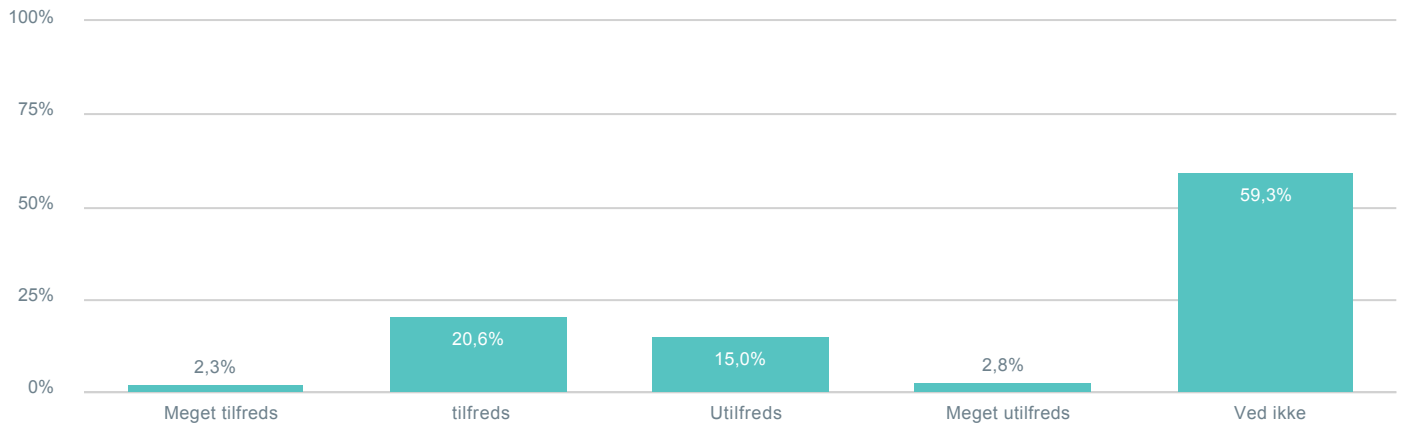

Informationer om andre folkeskoletilbud i kommunen?

Total Hvilken skole går dit barn på?: Nordbakkeskolen

214