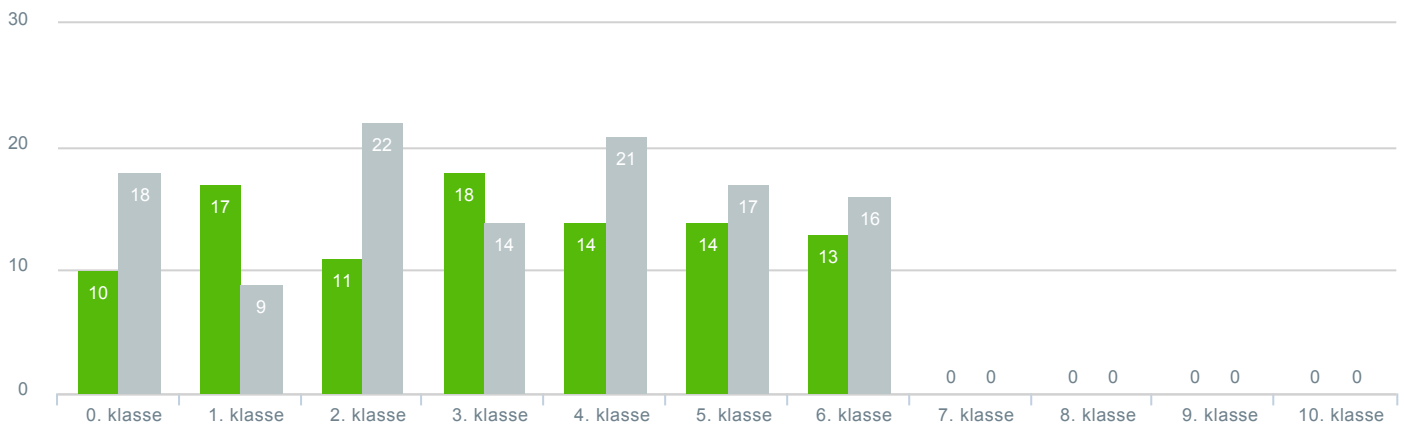

## Svar status

● **Antal besvarelser 2019** [TARGET\_GROUP]. Svar status. Hvilken skole går dit barn på?: Nordbakkeskolen **117**

● **Antal besvarelser 2020** Svar status. [LAUNCH]. Hvilken skole går dit barn på?: Nordbakkeskolen **98**

### Hvilket klassetrin går dit barn på?

- **Besvarelser 2020** Svar status. Periode. Hvilken skole går dit barn på?. Hvilken skole går dit barn på?: Nordbakkeskolen **97**
- **Besvarelser 2019** Svar status. Hvilken skole går dit barn på?. [TARGET\_GROUP]. Hvilken skole går dit barn på?: Nordbakkeskolen **117**