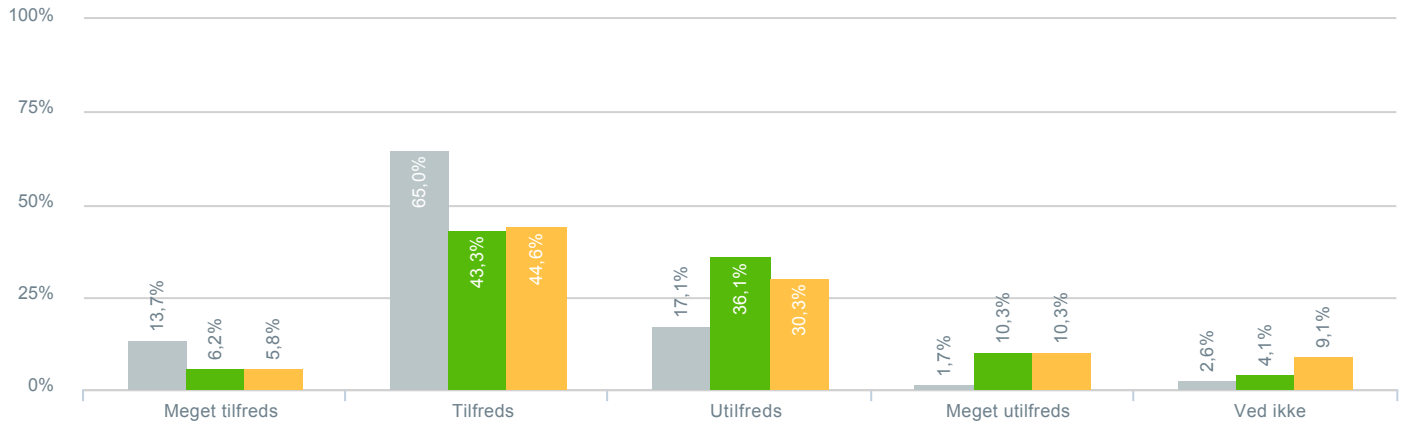

At finde de nødvendige informationer på Aula?

● Besvarelser 2019	Svar status. Hvilken skole går dit barn på?. [TARGET_GROUP]. Hvilken skole går dit barn på?: Nordbakkeskolen	117
● Besvarelser 2020	Svar status. Periode. Hvilken skole går dit barn på?. Hvilken skole går dit barn på?: Nordbakkeskolen	97
● Besvarelser for hele kommunen 2020	Periode. Svar status.	1.384