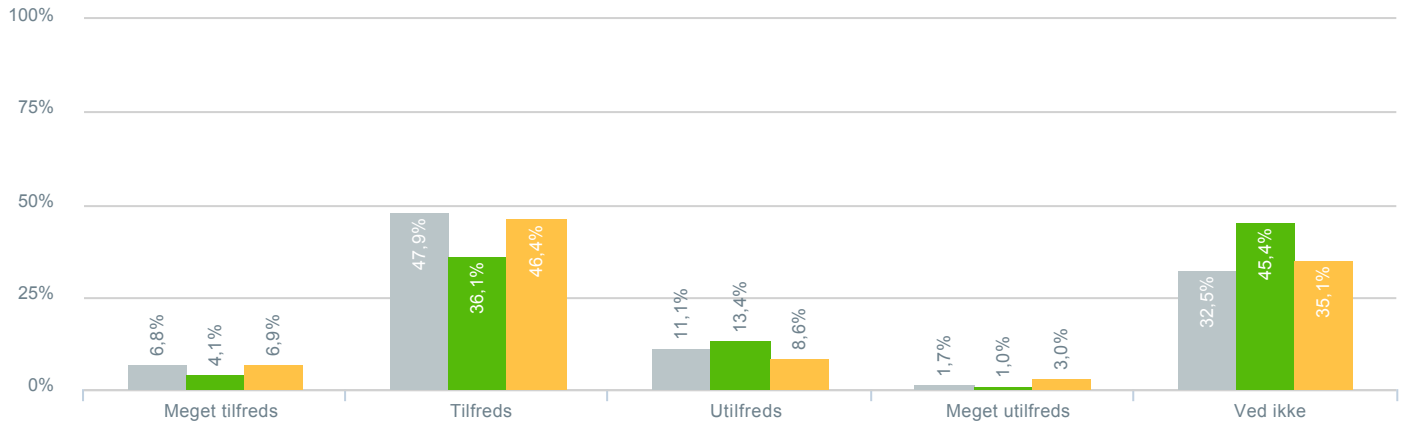

Skolens hjemmeside?

● Besvarelser 2019	Svar status. Hvilken skole går dit barn på?. [TARGET_GROUP]. Hvilken skole går dit barn på?: Nordbakkeskolen	117
● Besvarelser 2020	Svar status. Periode. Hvilken skole går dit barn på?. Hvilken skole går dit barn på?: Nordbakkeskolen	97
● Besvarelser for hele kommunen 2020	Periode. Svar status.	1.398

Skolens hjemmeside?