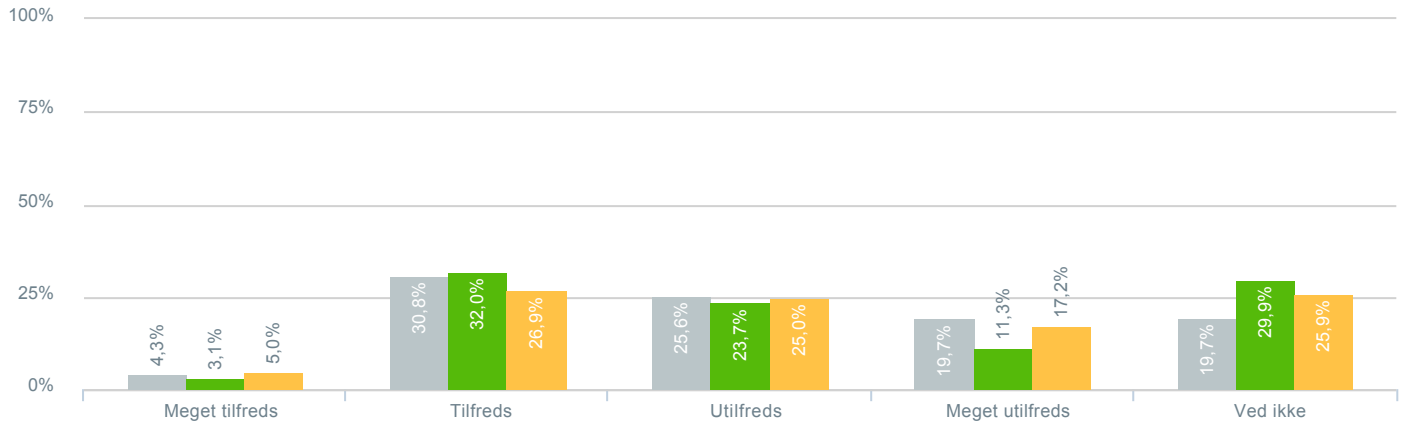

Kvaliteten af vikardækket undervisning?

● Besvarelser 2019	Svar status. Hvilken skole går dit barn på?. [TARGET_GROUP]. Hvilken skole går dit barn på?: Nordbakkeskolen	117
● Besvarelser 2020	Svar status. Periode. Hvilken skole går dit barn på?. Hvilken skole går dit barn på?: Nordbakkeskolen	97
● Besvarelser for hele kommunen 2020	Periode. Svar status.	1.398