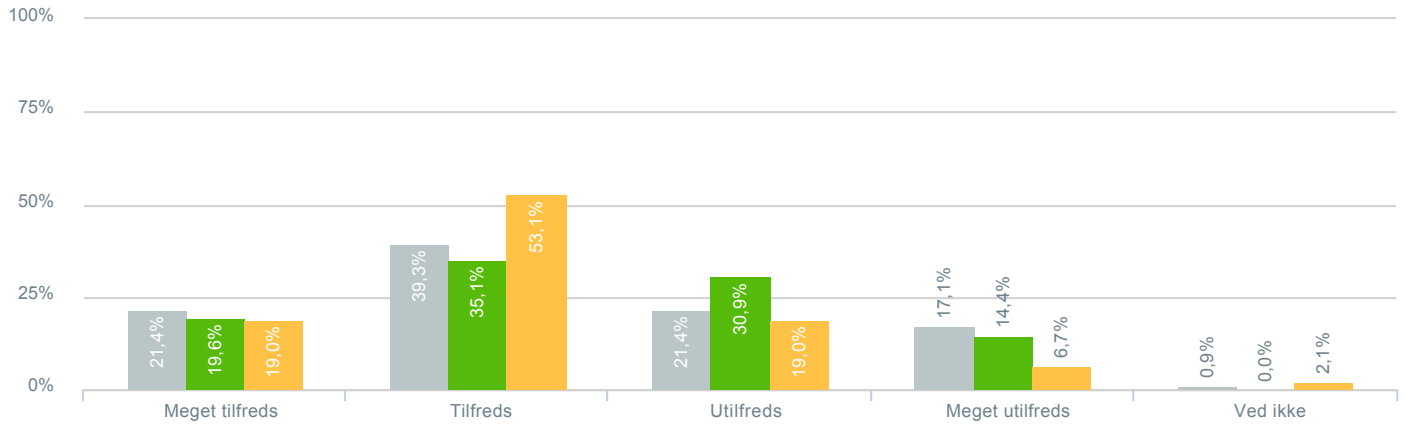

Klassestørrelsen?

● Besvarelser 2019	Svar status. Hvilken skole går dit barn på?. [TARGET_GROUP]. Hvilken skole går dit barn på?: Nordbakkeskolen	117
● Besvarelser 2020	Svar status. Periode. Hvilken skole går dit barn på?. Hvilken skole går dit barn på?: Nordbakkeskolen	97
● Besvarelser for hele kommunen 2020	Periode. Svar status.	1.398

Klassestørrelsen?