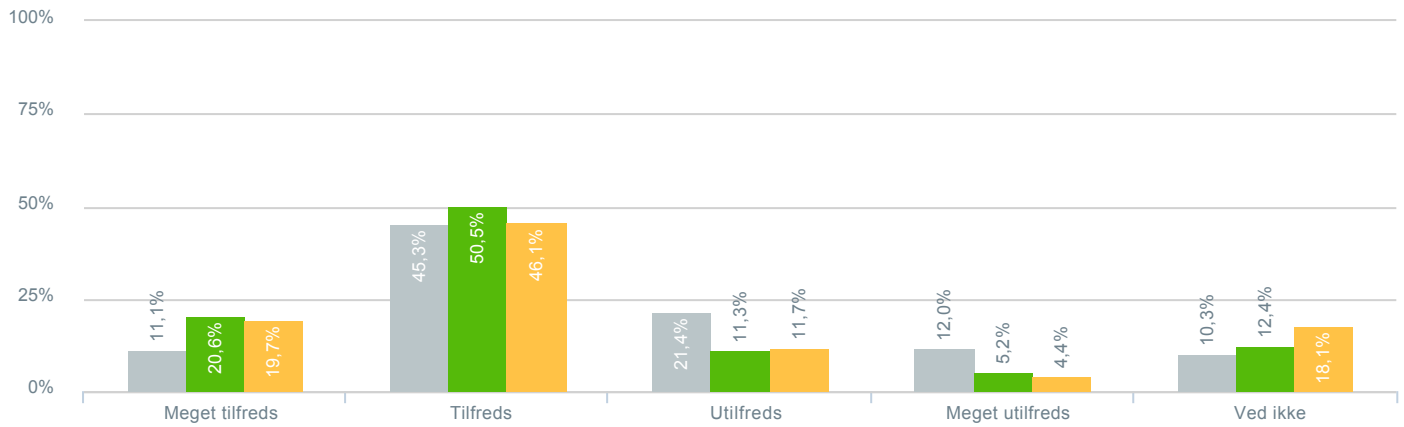

Skolens arbejde med at få alle børn til at føle sig som en del af fællesskabet?

● Besvarelser 2019	Svar status. Hvilken skole går dit barn på?. [TARGET_GROUP]. Hvilken skole går dit barn på?: Nordbakkeskolen	117
● Besvarelser 2020	Svar status. Periode. Hvilken skole går dit barn på?. Hvilken skole går dit barn på?: Nordbakkeskolen	97
● Besvarelser for hele kommunen 2020	Periode. Svar status.	1.398