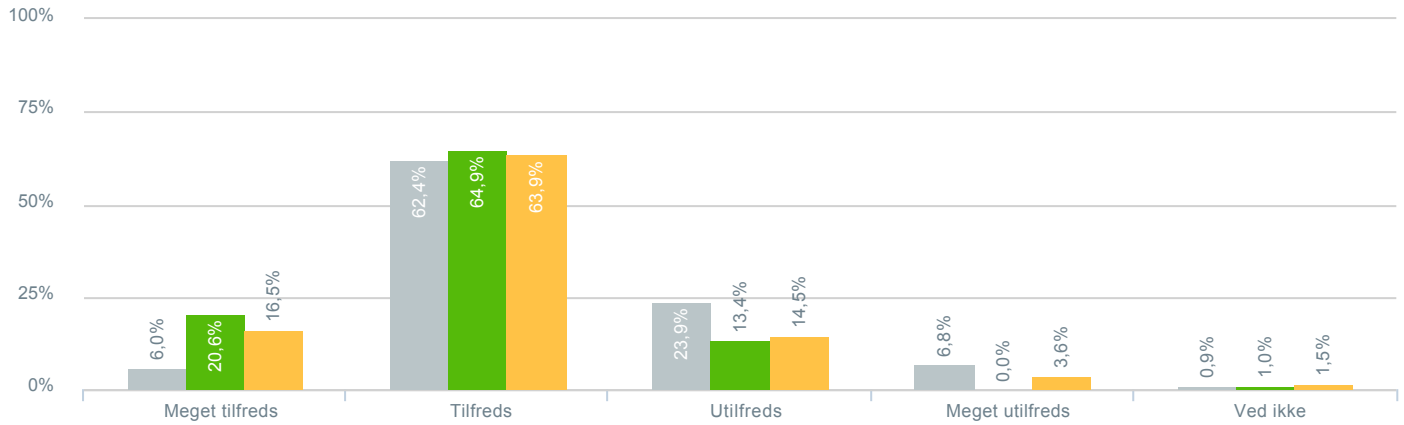

Skoledagens længde i dit barns klasse?

● Besvarelser 2019	Svar status. Hvilken skole går dit barn på?. [TARGET_GROUP]. Hvilken skole går dit barn på?: Nordbakkeskolen	117
● Besvarelser 2020	Svar status. Periode. Hvilken skole går dit barn på?. Hvilken skole går dit barn på?: Nordbakkeskolen	97
● Besvarelser for hele kommunen 2020	Periode. Svar status.	1.398