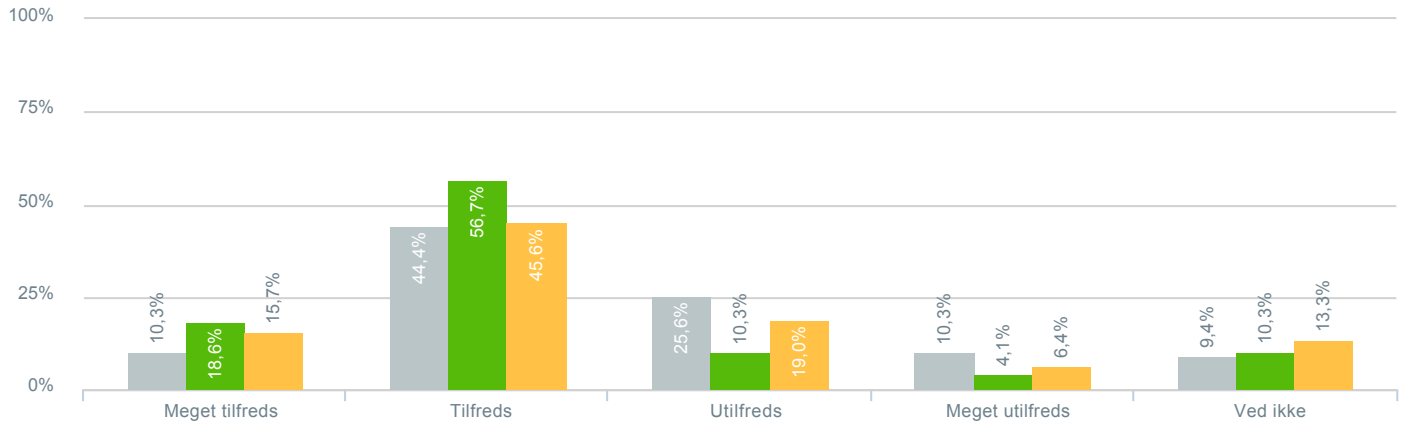

Skolens renommé/ry?

● Besvarelser 2019	Svar status. Hvilken skole går dit barn på?. [TARGET_GROUP]. Hvilken skole går dit barn på?: Nordbakkeskolen	117
● Besvarelser 2020	Svar status. Periode. Hvilken skole går dit barn på?. Hvilken skole går dit barn på?: Nordbakkeskolen	97
● Besvarelser for hele kommunen 2020	Periode. Svar status.	1.398

Skolens renommé/ry?