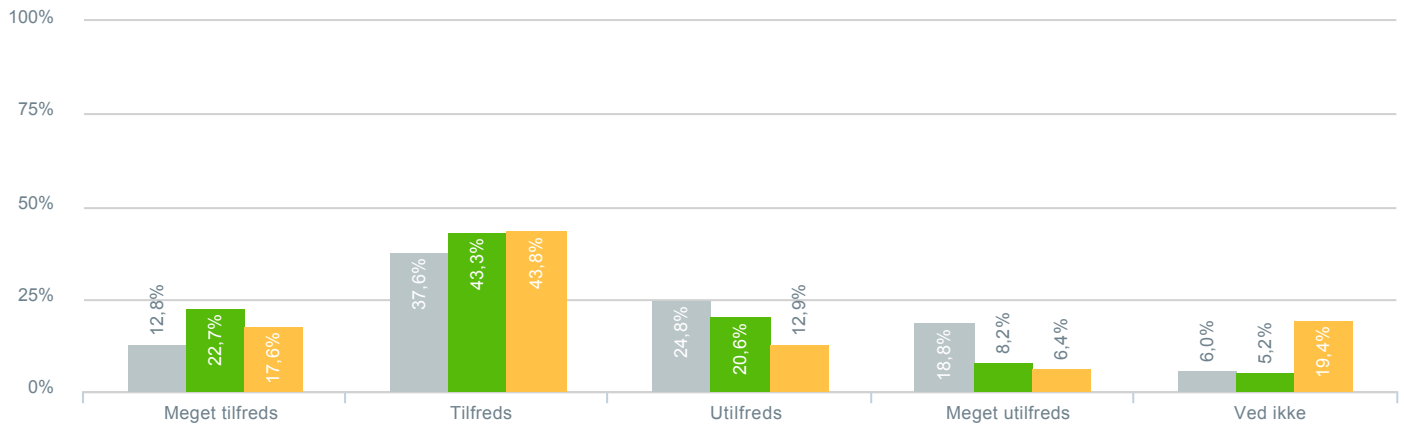

Skolens indsats for at begrænse mobning?

● Besvarelser 2019	Svar status. Hvilken skole går dit barn på?. [TARGET_GROUP]. Hvilken skole går dit barn på?: Nordbakkeskolen	117
● Besvarelser 2020	Svar status. Periode. Hvilken skole går dit barn på?. Hvilken skole går dit barn på?: Nordbakkeskolen	97
● Besvarelser for hele kommunen 2020	Periode. Svar status.	1.398